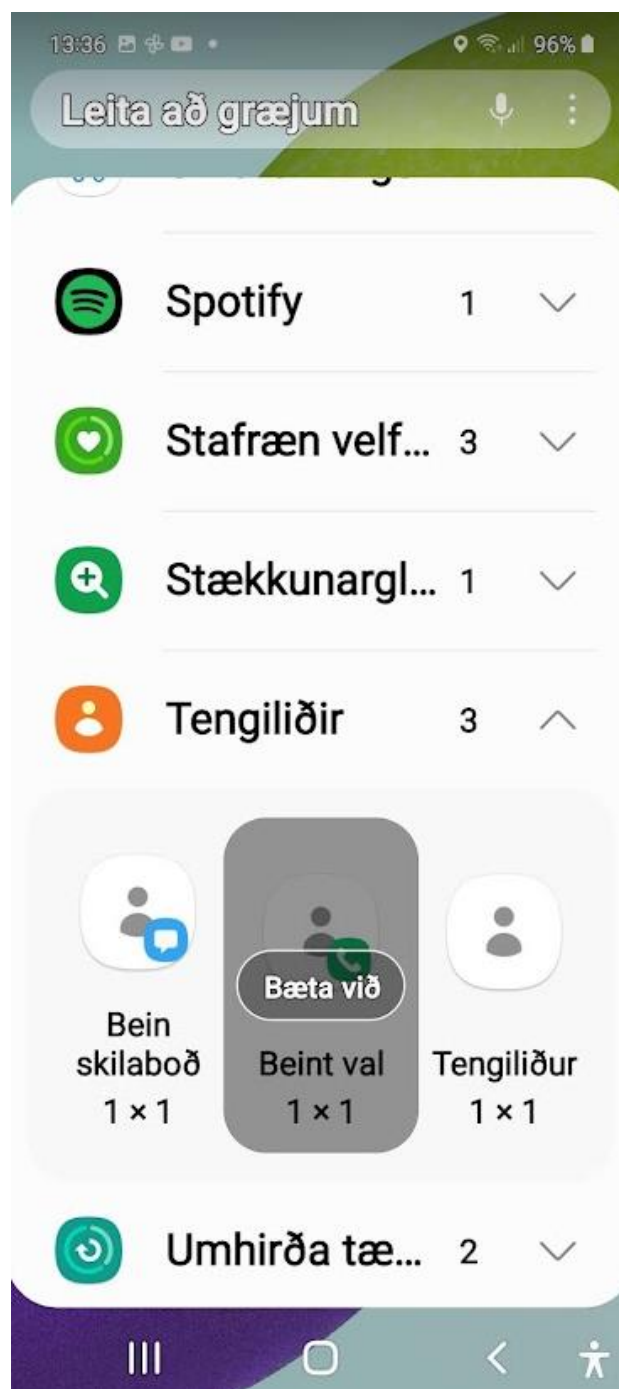

Beint val – flýtleið á heimaskjá

Til þess að búa til tákni á heimskjá sem hringir beint í ákveðinn tengilið þá er ýtt á laust pláss á heimaskjá og fingri haldið niðri þar til þessi skjámynd birtist.

Næst velur þú **Græjur** og svo **Tengiliðir**

Undir Tengiliðum velur þú **Beint val**

Og **Bæta við**

Sá tengiliður sem á að búa til „Beint val“ fyrir er valinn

Og þá birtist tákn fyrir tengiliðinn á heimaskjá