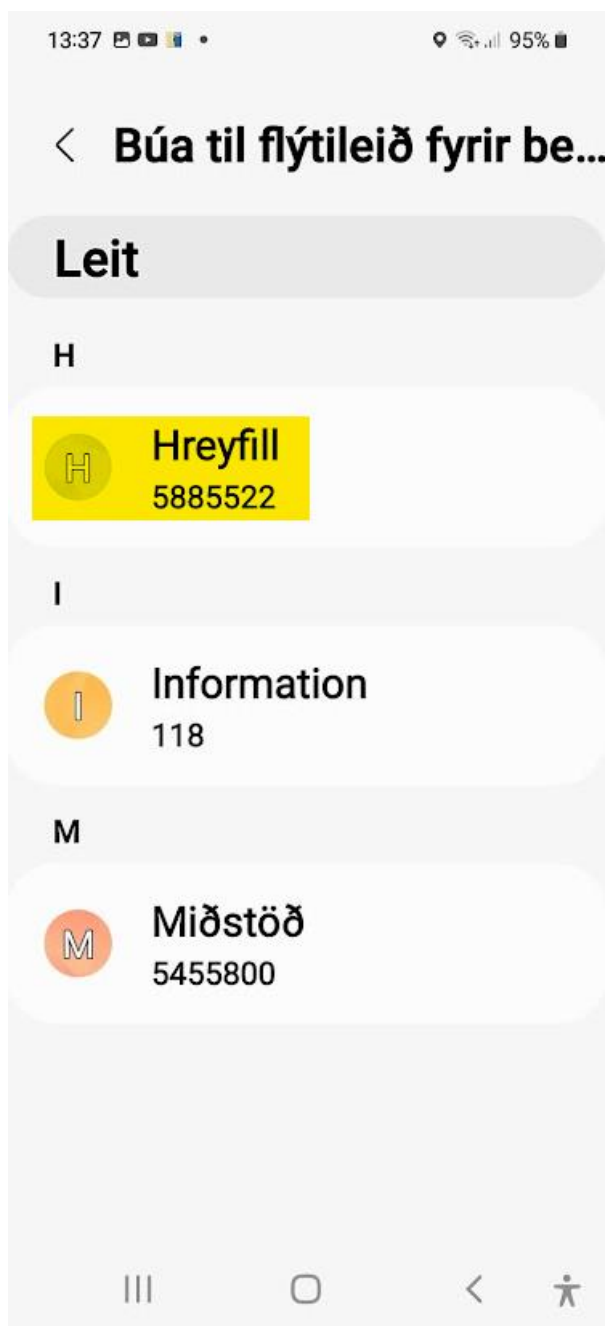

Beint val – flýtleið á heimaskjá

Til þess að búa til tákni á heimskjá sem hringir beint í ákveðinn tengilið þá er ýtt á laust pláss á heimaskjá og fingri haldið niðri þar til þessi skjámynd birtist.

Næst velur þú **Græjur** og svo **Tengiliðir**

Undir Tengiliðum velur þú **Beint val**

Og **Bæta við**

Sá tengiliður sem á að búa til „Beint val“ fyrir er valinn

Og þá birtist tákn fyrir tengiliðinn á heimaskjá