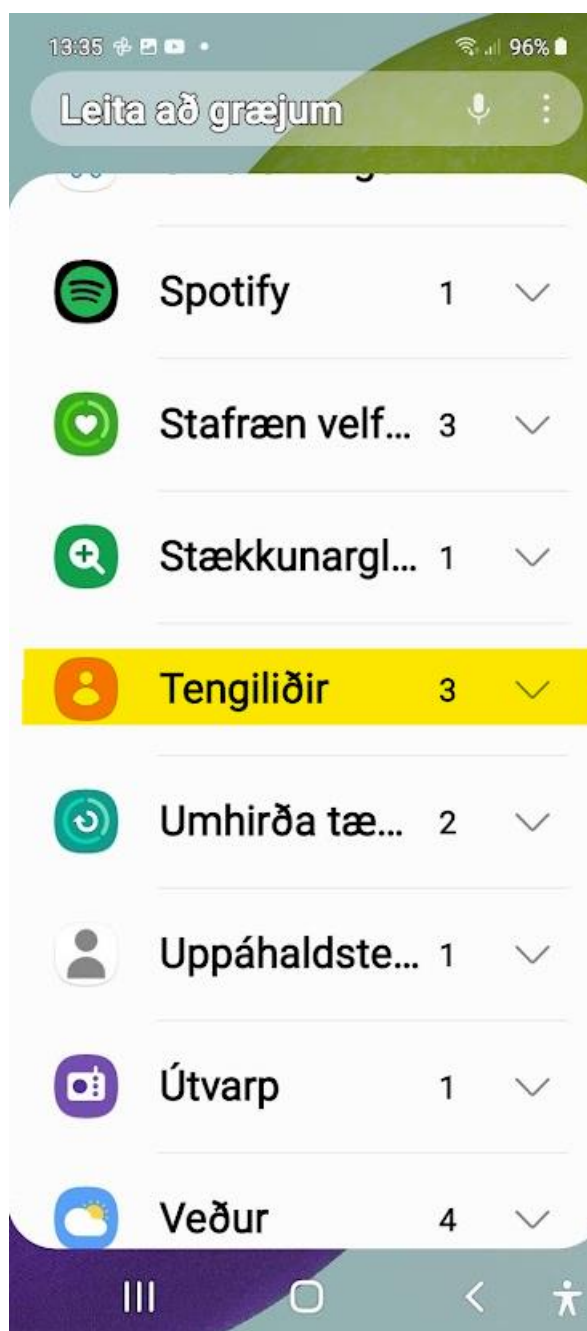

Beint val – flýtleið á heimaskjá

Til þess að búa til tákni á heimskjá sem hringir beint í ákveðinn tengilið þá er ýtt á laust pláss á heimaskjá og fingri haldið niðri þar til þessi skjámynd birtist.

Næst velur þú **Græjur** og svo **Tengiliðir**

Undir Tengiliðum velur þú **Beint val**

Og **Bæta við**

Sá tengiliður sem á að búa til „Beint val“ fyrir er valinn

Og þá birtist tákn fyrir tengiliðinn á heimaskjá