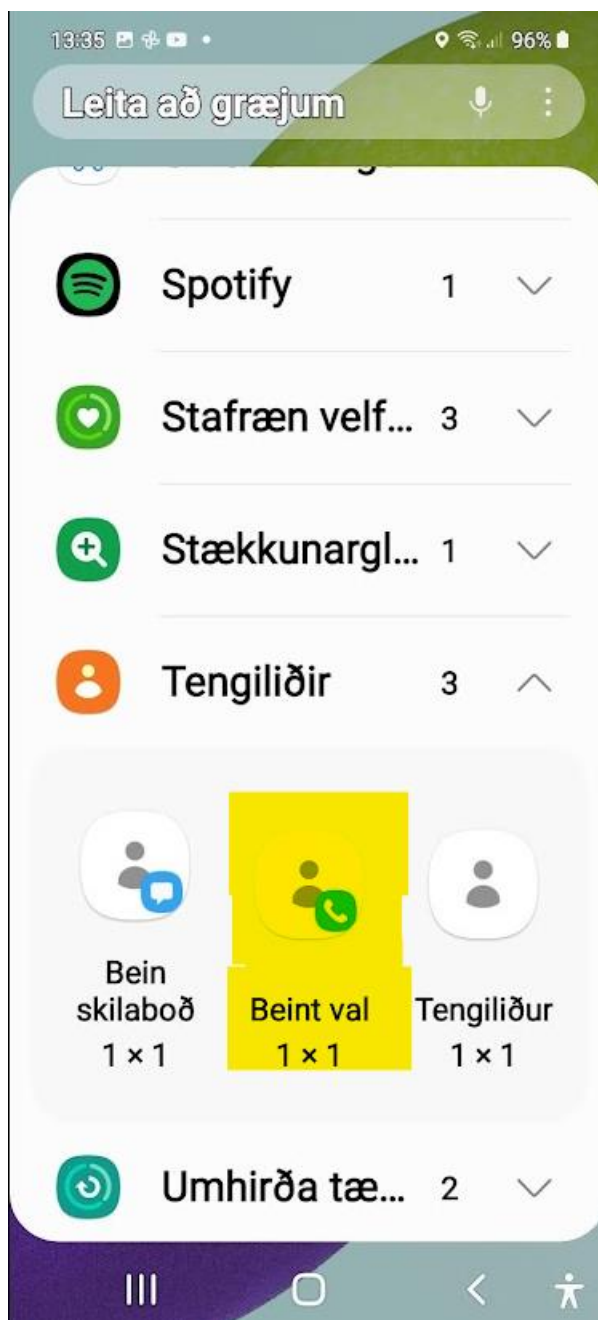

Beint val – flýtleið á heimaskjá

Til þess að búa til tákni á heimskjá sem hringir beint í ákveðinn tengilið þá er ýtt á laust pláss á heimaskjá og fingri haldið niðri þar til þessi skjámynd birtist.

Næst velur þú **Græjur** og svo **Tengiliðir**

Undir Tengiliðum velur þú **Beint val**

Og **Bæta við**

Sá tengiliður sem á að búa til „Beint val“ fyrir er valinn

Og þá birtist tákn fyrir tengiliðinn á heimaskjá